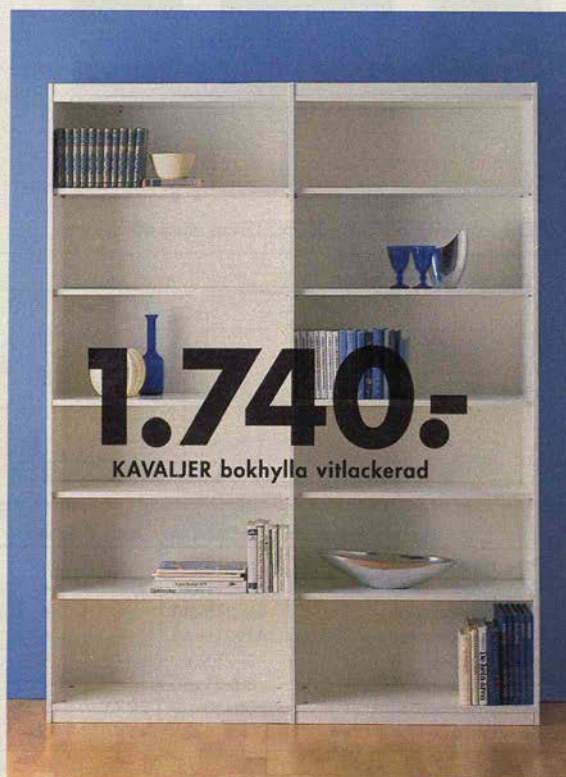

KAVALJER förvaringshylla 5.110.- exkl belysning. 233×202×35 cm. **KAVALJER** förvaringsserie finns i klarlackerad eller rödbrunlaserad ekfanérad spånskiva eller vitlackerad spånskiva. Vitrindörrar och glashyllplan av härdat glas. Design: Tord Björklund.

1.740.-

KAVALJER bokhylla vitlackerad